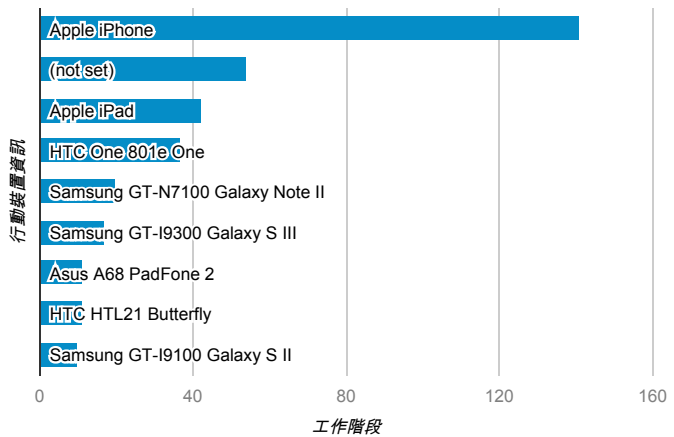

造訪和新造訪率 (依行動裝置資訊分組)

造訪 (依語言分組)

語言	工作階段
zh-tw	2,868