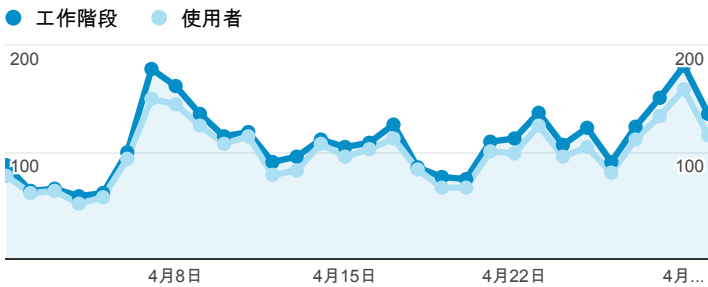

報表01_訪客

2014年4月1日 - 2014年4月30日

平均造訪停留時間和單次造訪頁數

跳出率和平均造訪停留時間

造訪和不重複訪客

造訪和新造訪

造訪 (依裝置類別分組)

desktop mobile tablet

造訪地圖

造訪 (依瀏覽器分組)

造訪和新造訪率 (依行動裝置資訊分組)

造訪 (依語言分組)

語言	工作階段
zh-tw	2,868

en-us	237
zh-cn	119
en	20
pt-br	14
en-gb	10
zh-hk	10
ja-jp	4
ar-sa	2
es-es	2