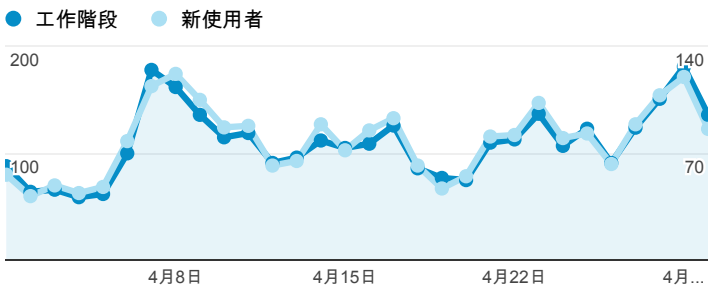

報表01_訪客

2014年4月1日 - 2014年4月30日

平均造訪停留時間和單次造訪頁數

跳出率和平均造訪停留時間

造訪和不重複訪客

造訪和新造訪

造訪 (依裝置類別分組)

desktop mobile tablet

造訪地圖

造訪 (依瀏覽器分組)

造訪和新造訪率 (依行動裝置資訊分組)

造訪 (依語言分組)

語言	工作階段
zh-tw	2,868

en-us	237
zh-cn	119
en	20
pt-br	14
en-gb	10
zh-hk	10
ja-jp	4
ar-sa	2
es-es	2