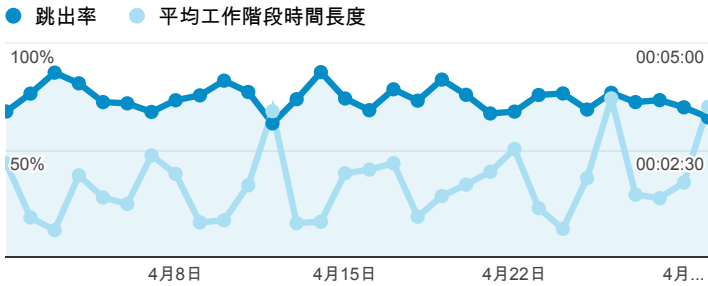

報表01_訪客

2014年4月1日 - 2014年4月30日

平均造訪停留時間和單次造訪頁數

跳出率和平均造訪停留時間

造訪和不重複訪客

造訪和新造訪

造訪 (依裝置類別分組)

desktop mobile tablet

造訪地圖

造訪 (依瀏覽器分組)

造訪和新造訪率 (依行動裝置資訊分組)

造訪 (依語言分組)

語言	工作階段
zh-tw	2,868

en-us	237
zh-cn	119
en	20
pt-br	14
en-gb	10
zh-hk	10
ja-jp	4
ar-sa	2
es-es	2