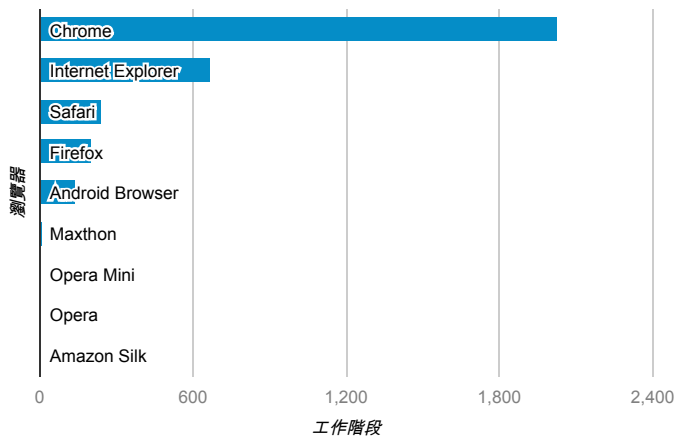

造訪 (依瀏覽器分組)