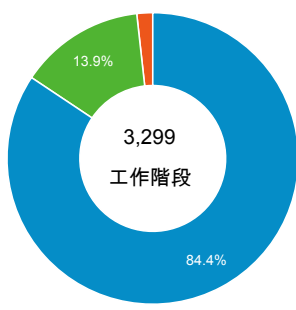

造訪地圖

造訪 (依瀏覽器分組)

造訪和新造訪率 (依行動裝置資訊分組)

造訪 (依語言分組)

語言	工作階段
zh-tw	2,868

en-us	237
zh-cn	119
en	20
pt-br	14
en-gb	10
zh-hk	10
ja-jp	4
ar-sa	2
es-es	2