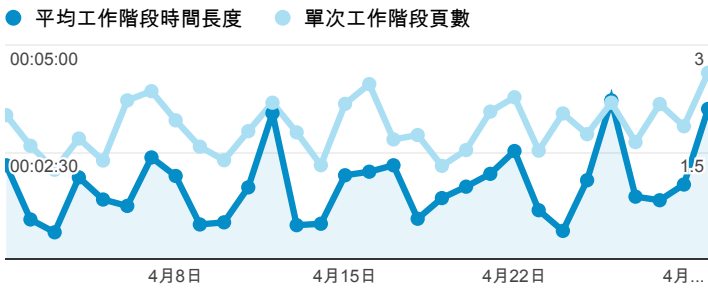

報表01_訪客

2014年4月1日 - 2014年4月30日

平均造訪停留時間和單次造訪頁數

跳出率和平均造訪停留時間

造訪和不重複訪客

造訪和新造訪

造訪 (依裝置類別分組)

desktop mobile tablet

造訪地圖

造訪 (依瀏覽器分組)

造訪和新造訪率 (依行動裝置資訊分組)

造訪 (依語言分組)

語言	工作階段
zh-tw	2,868

en-us	237
zh-cn	119
en	20
pt-br	14
en-gb	10
zh-hk	10
ja-jp	4
ar-sa	2
es-es	2