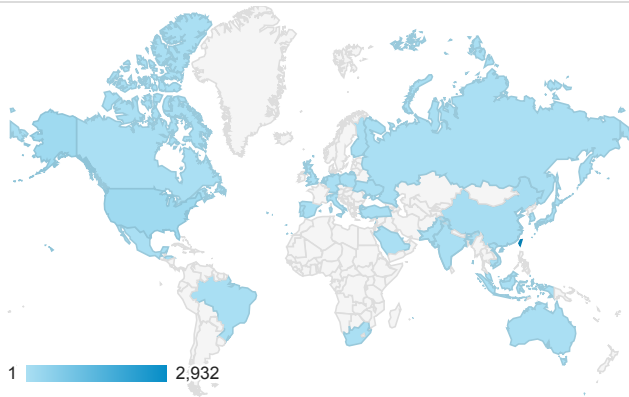

造訪地圖

造訪 (依瀏覽器分組)

造訪和新造訪率 (依行動裝置資訊分組)

造訪 (依語言分組)

語言	工作階段
zh-tw	2,868

en-us	237
zh-cn	119
en	20
pt-br	14
en-gb	10
zh-hk	10
ja-jp	4
ar-sa	2
es-es	2